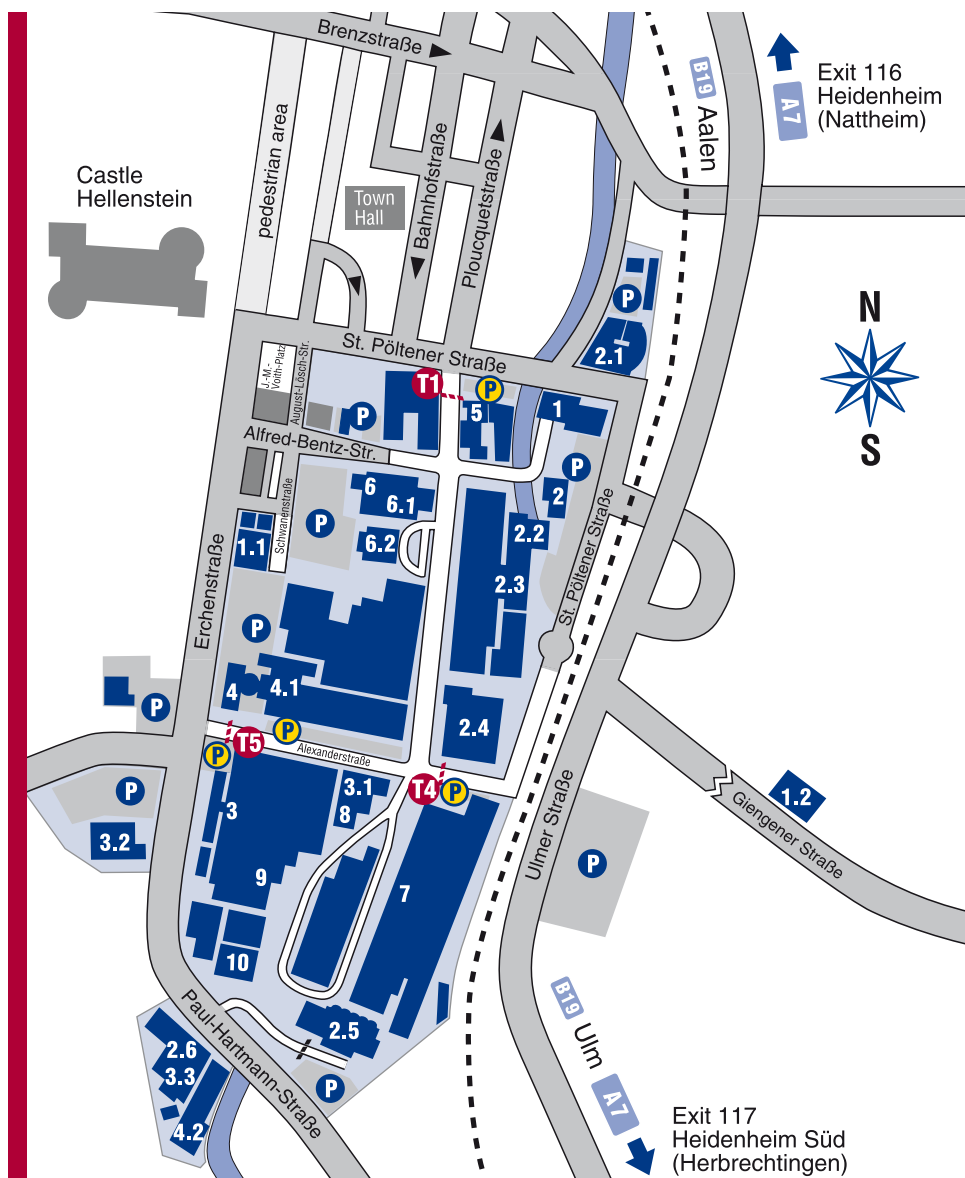

How to find us in Heidenheim

- 1 Voith AG
 - 1.1 Corporate Communications
 - 1.2 Voith Training Center "Haintal"
- 2 Voith Paper Holding GmbH & Co. KG
 - 2.1 Voith Paper GmbH & Co. KG
 - 2.2 Voith Paper Fabrics GmbH & Co. KG
 - Voith Paper Rolls GmbH & Co. KG
- 2.3 Voith Paper Automation Center
- 2.4 Voith Paper Fiber Systems GmbH & Co. KG
- 2.5 Voith Paper Technology Center GmbH (PTC)
- 2.6 Research & Development Paper Technology
- 3 Voith Turbo GmbH & Co. KG
 - 3.1 Voith Turbo Schneider Propulsion GmbH & Co. KG
 - 3.2 Research & Development Commercial Vehicle
 - 3.3 Research & Development Marine Technology
- 4 Voith Siemens Hydro Power Generation GmbH & Co. KG
 - 4.1 Voith Siemens Hydro Kraftwerkstechnik GmbH & Co. KG
 - 4.2 Research & Development Corporate Technology
- 5 Voith Dienstleistungen GmbH
- 6 Voith Gastro GmbH
 - 6.1 Voith Staff Restaurant
 - 6.2 Eisenhof Guest House
- 7 Heidenheimer Gießerei GmbH & Co. KG
- 8 PWT Prüf- und Werkstofftechnik GmbH
- 9 LZH Logistic Zollservice Heidenheim GmbH
- 10 IHKW Industrieheizkraftwerk Heidenheim GmbH

- T1** Gate 1
(main entry for cars)
GPS 48°40'26"N, 10°09'19"E
- T4** Gate 4
(main entry for trucks)
GPS 48°40'10"N, 10°09'16"E
- T5** Gate 5
(car and truck entry)
GPS 48°40'11"N, 10°09'02"E
- P** Visitor's car park
- P** Staff car park
- ▶** One-way street